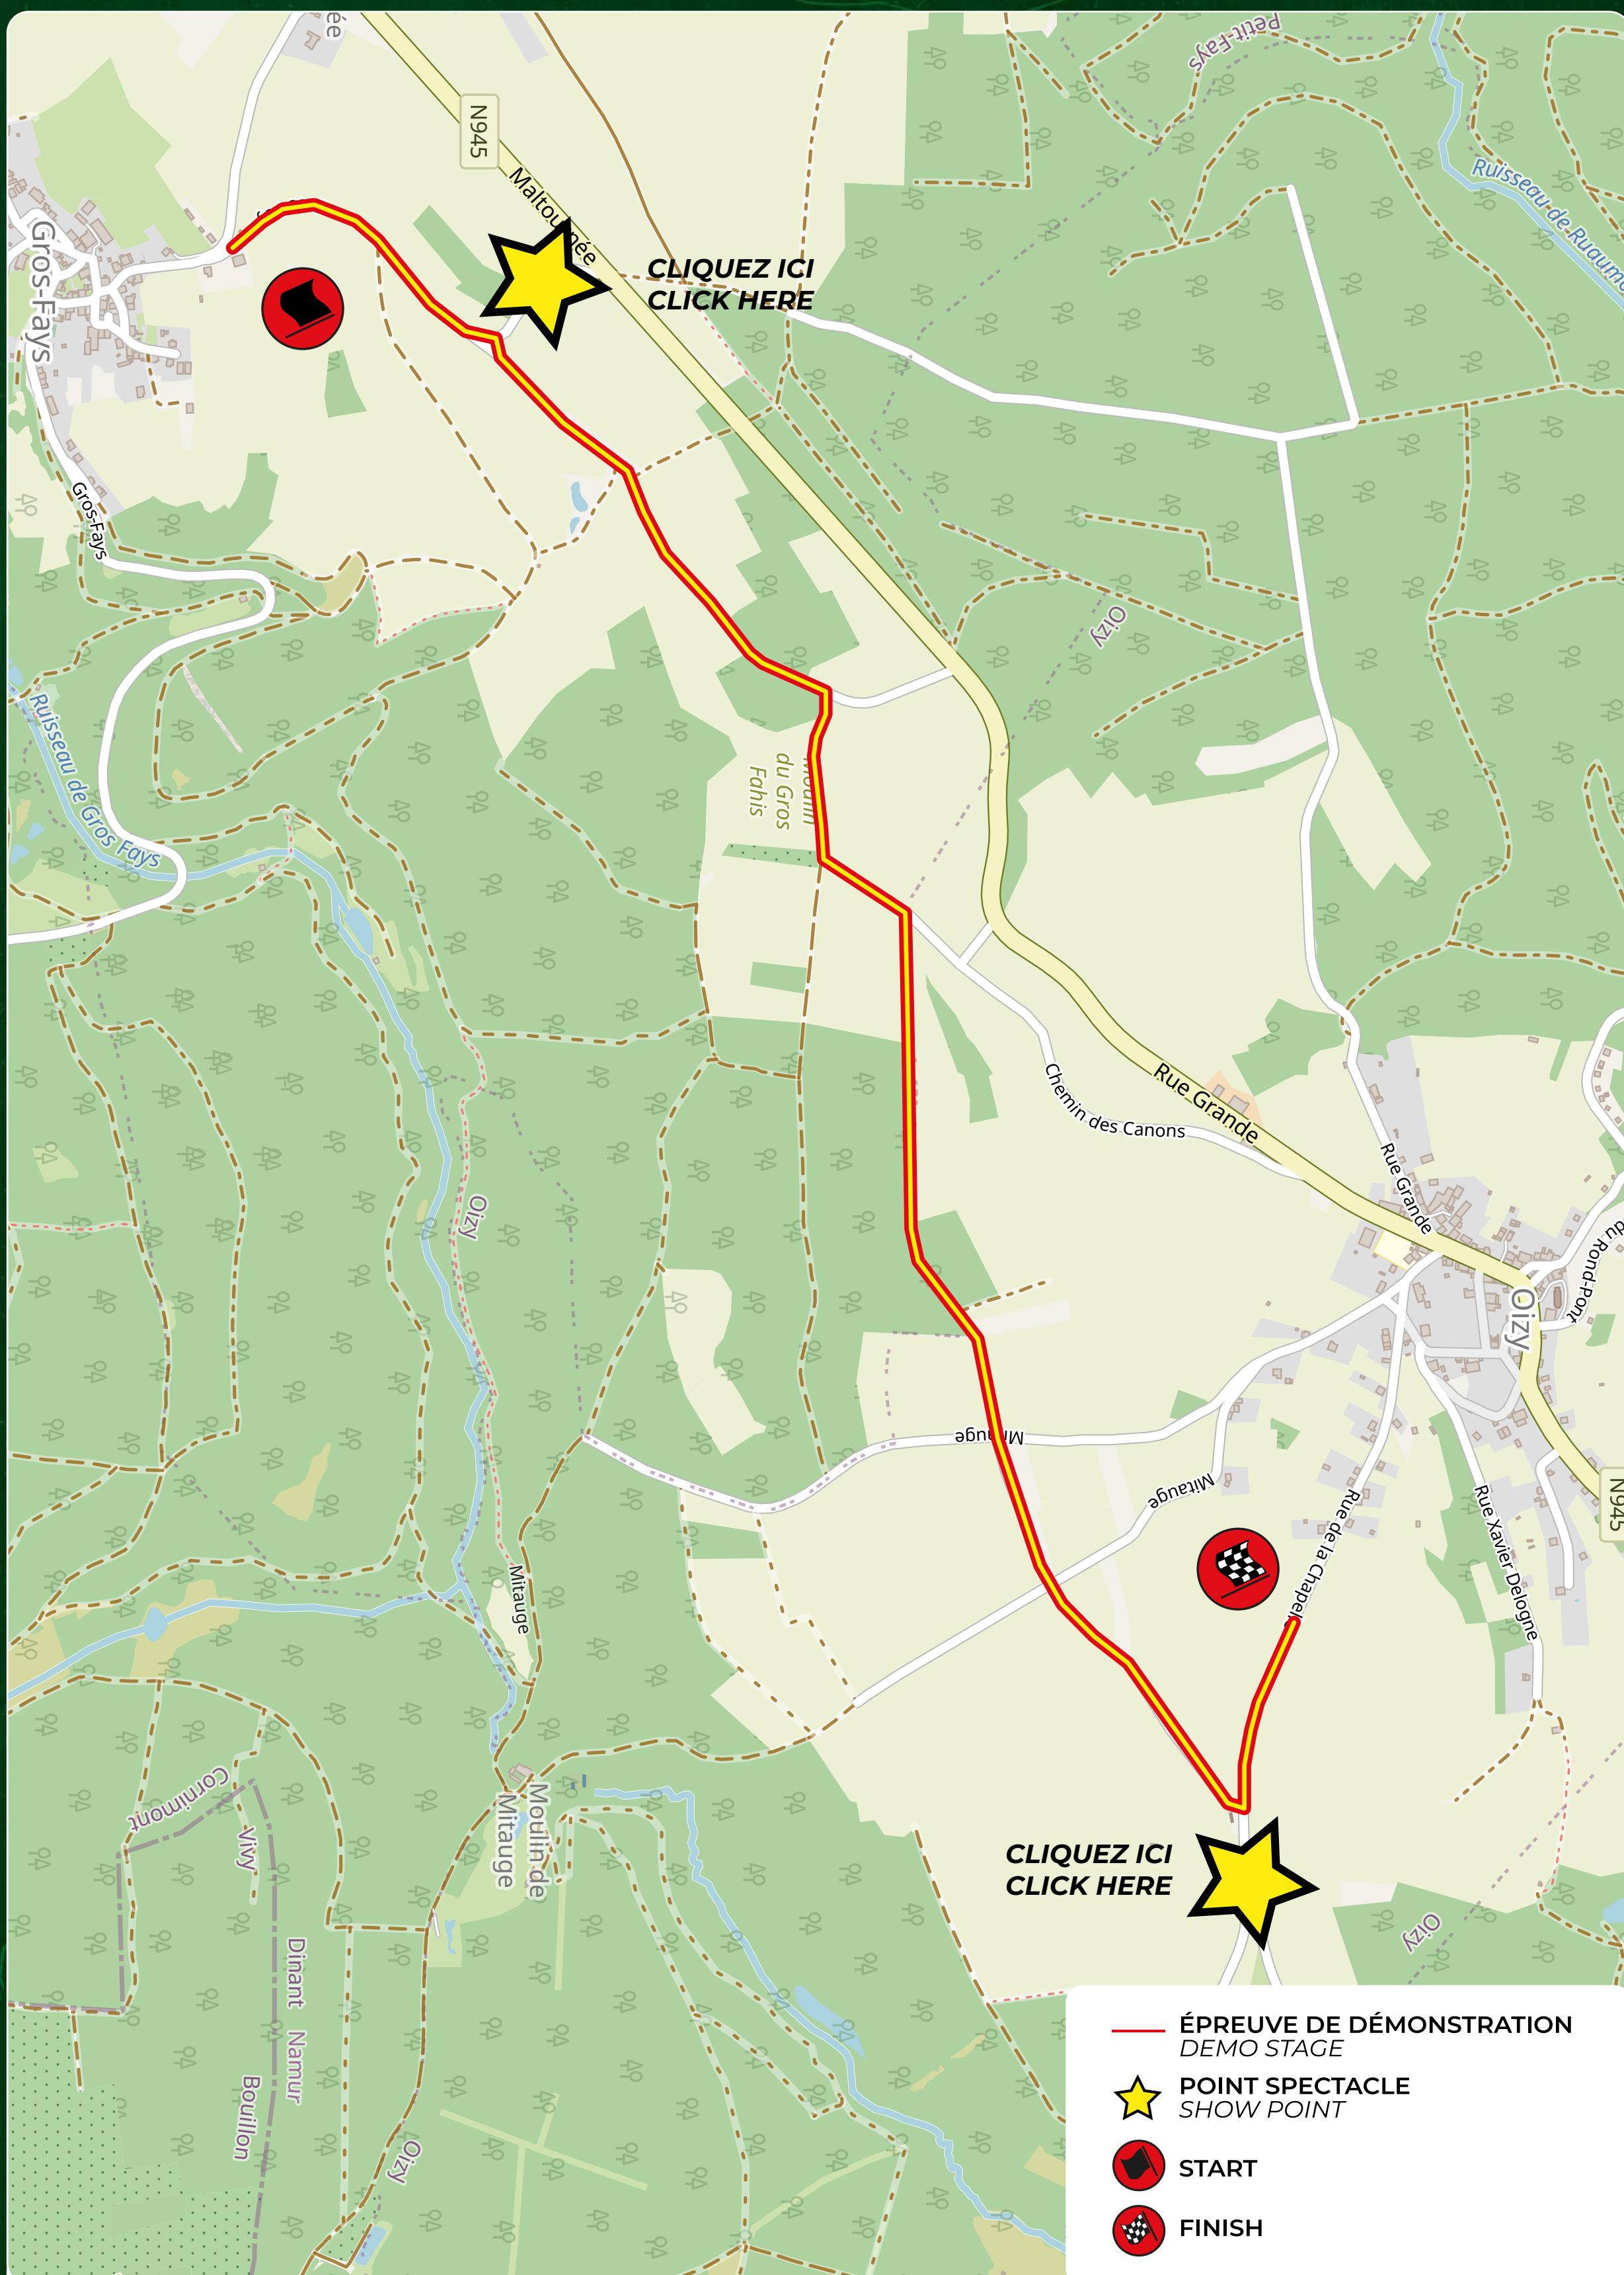

VR-sur
es
se
sem
ois

CLASSIC
21

ARDENNE RALLY FESTIVAL

DS SHAKEDOWN

16:00 → 19:30

LAMEUSE

7Dimanche

Le Monde
AUTOMOBILE

GEODYNAMICS
INNOVATION ON THE MOVE

THIRY
JAGUAR

Eta Warin s.a.
LWT

Esso
ROCHENAUT

EMPRENTE
DIGITALE

IMS

CYBERNET

Legafredo
ZANETTI