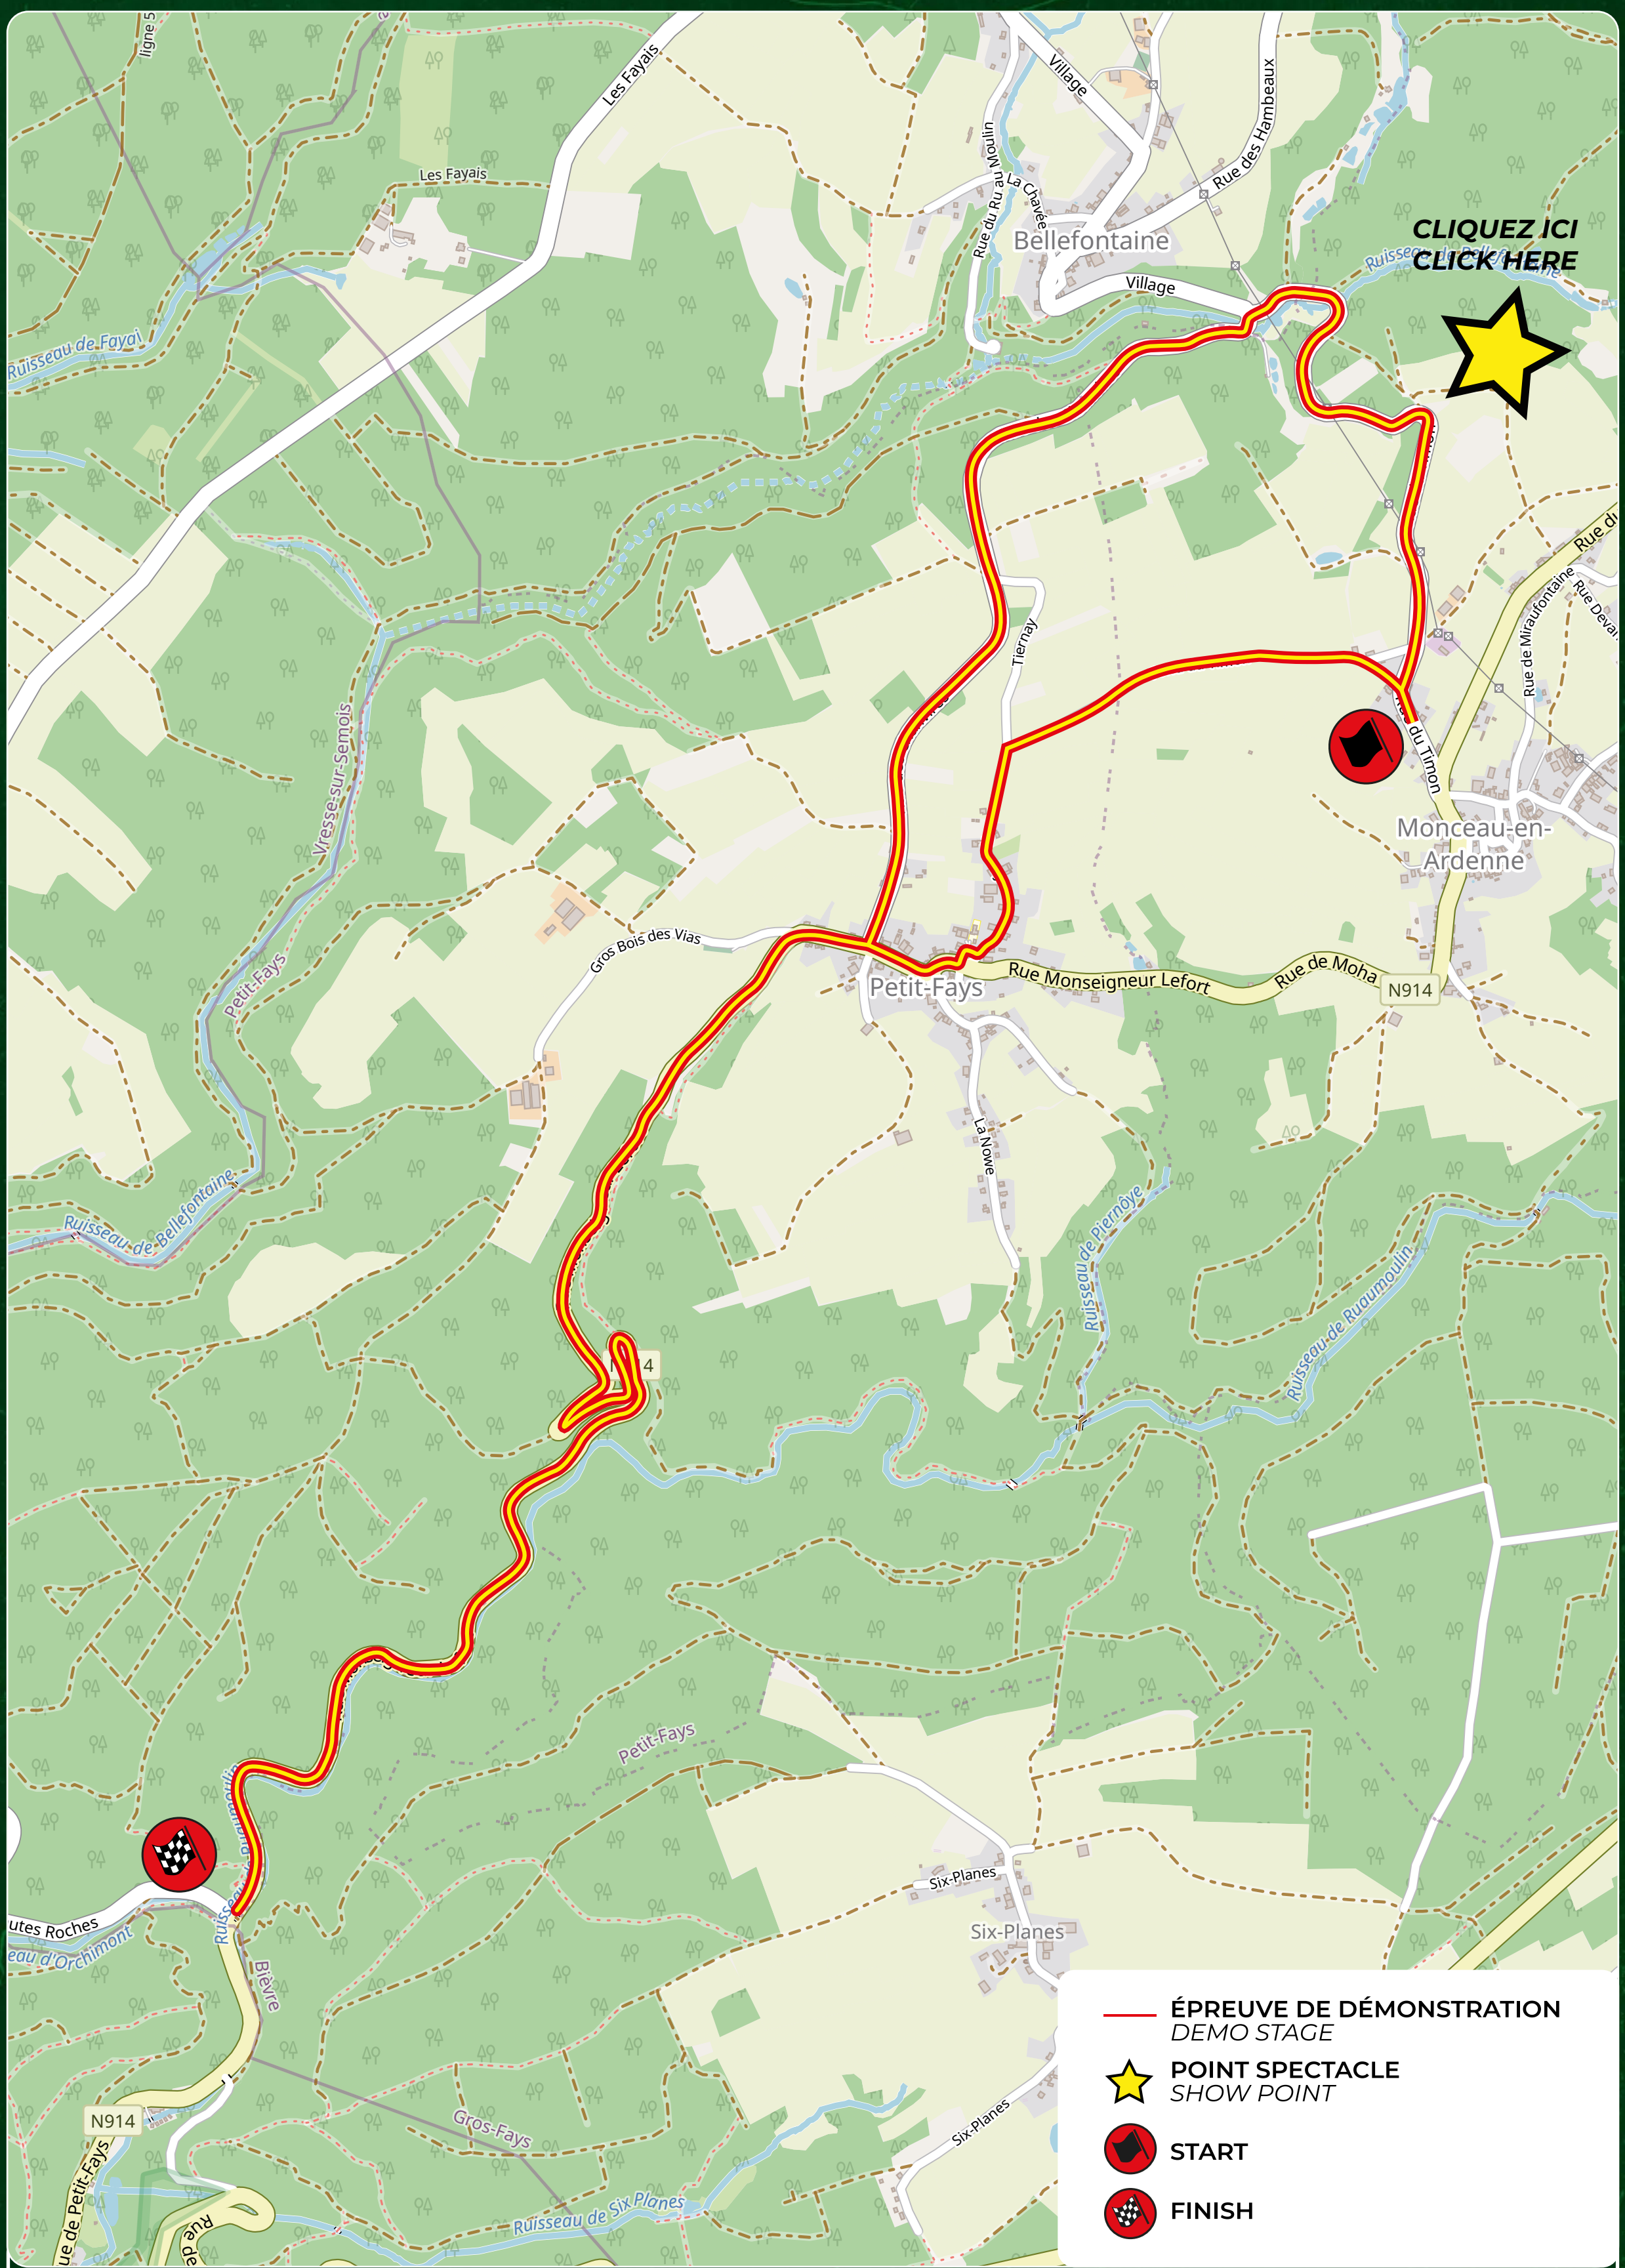

VR sur es se

CLASSIC 21

DS BELLEFONTAINE

CLIQUEZ ICI
CLICK HERE

- ÉPREUVE DE DÉMONSTRATION
DEMO STAGE
- POINT SPECTACLE
SHOW POINT
- START
- FINISH

DS 9-12 BELLEFONTAINE 12:15 16:15