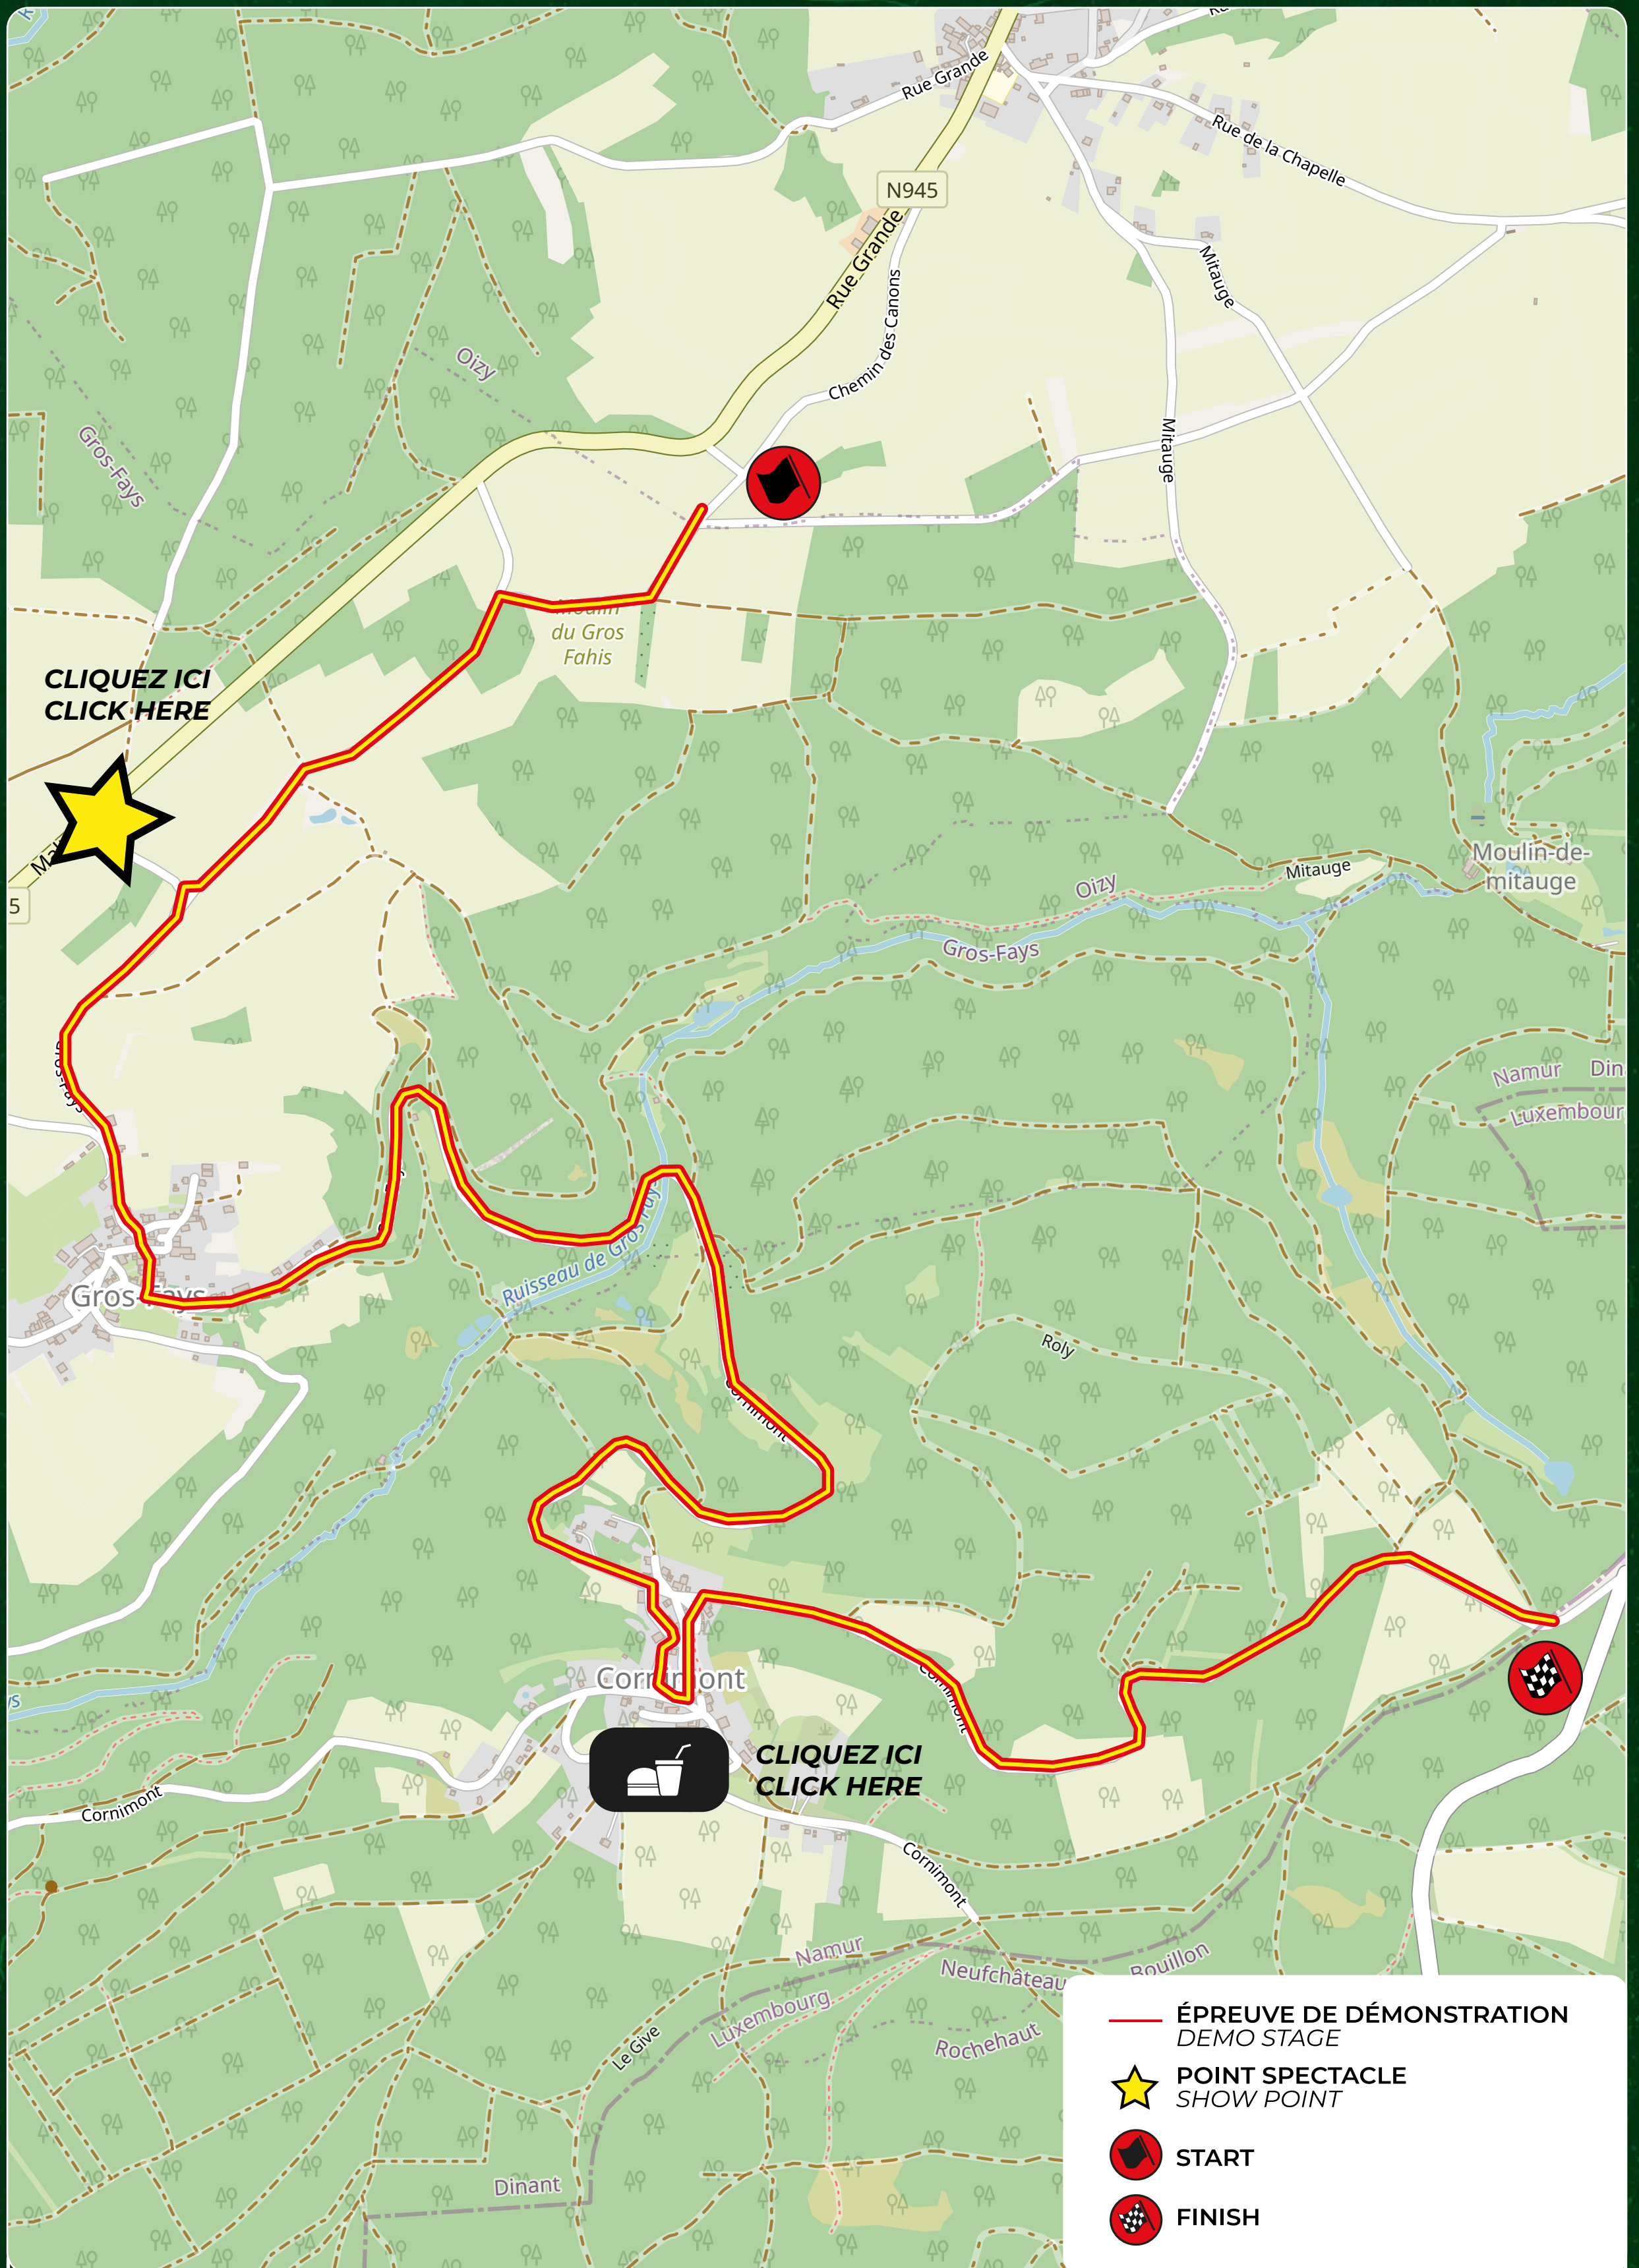

VR-
sur
es
se
sem
ois

CLASSIC
21

ARDENNE

RALLY FESTIVAL

DS GROS-FAYS

DS 8-11

GROS-FAYS

11:19

15:19