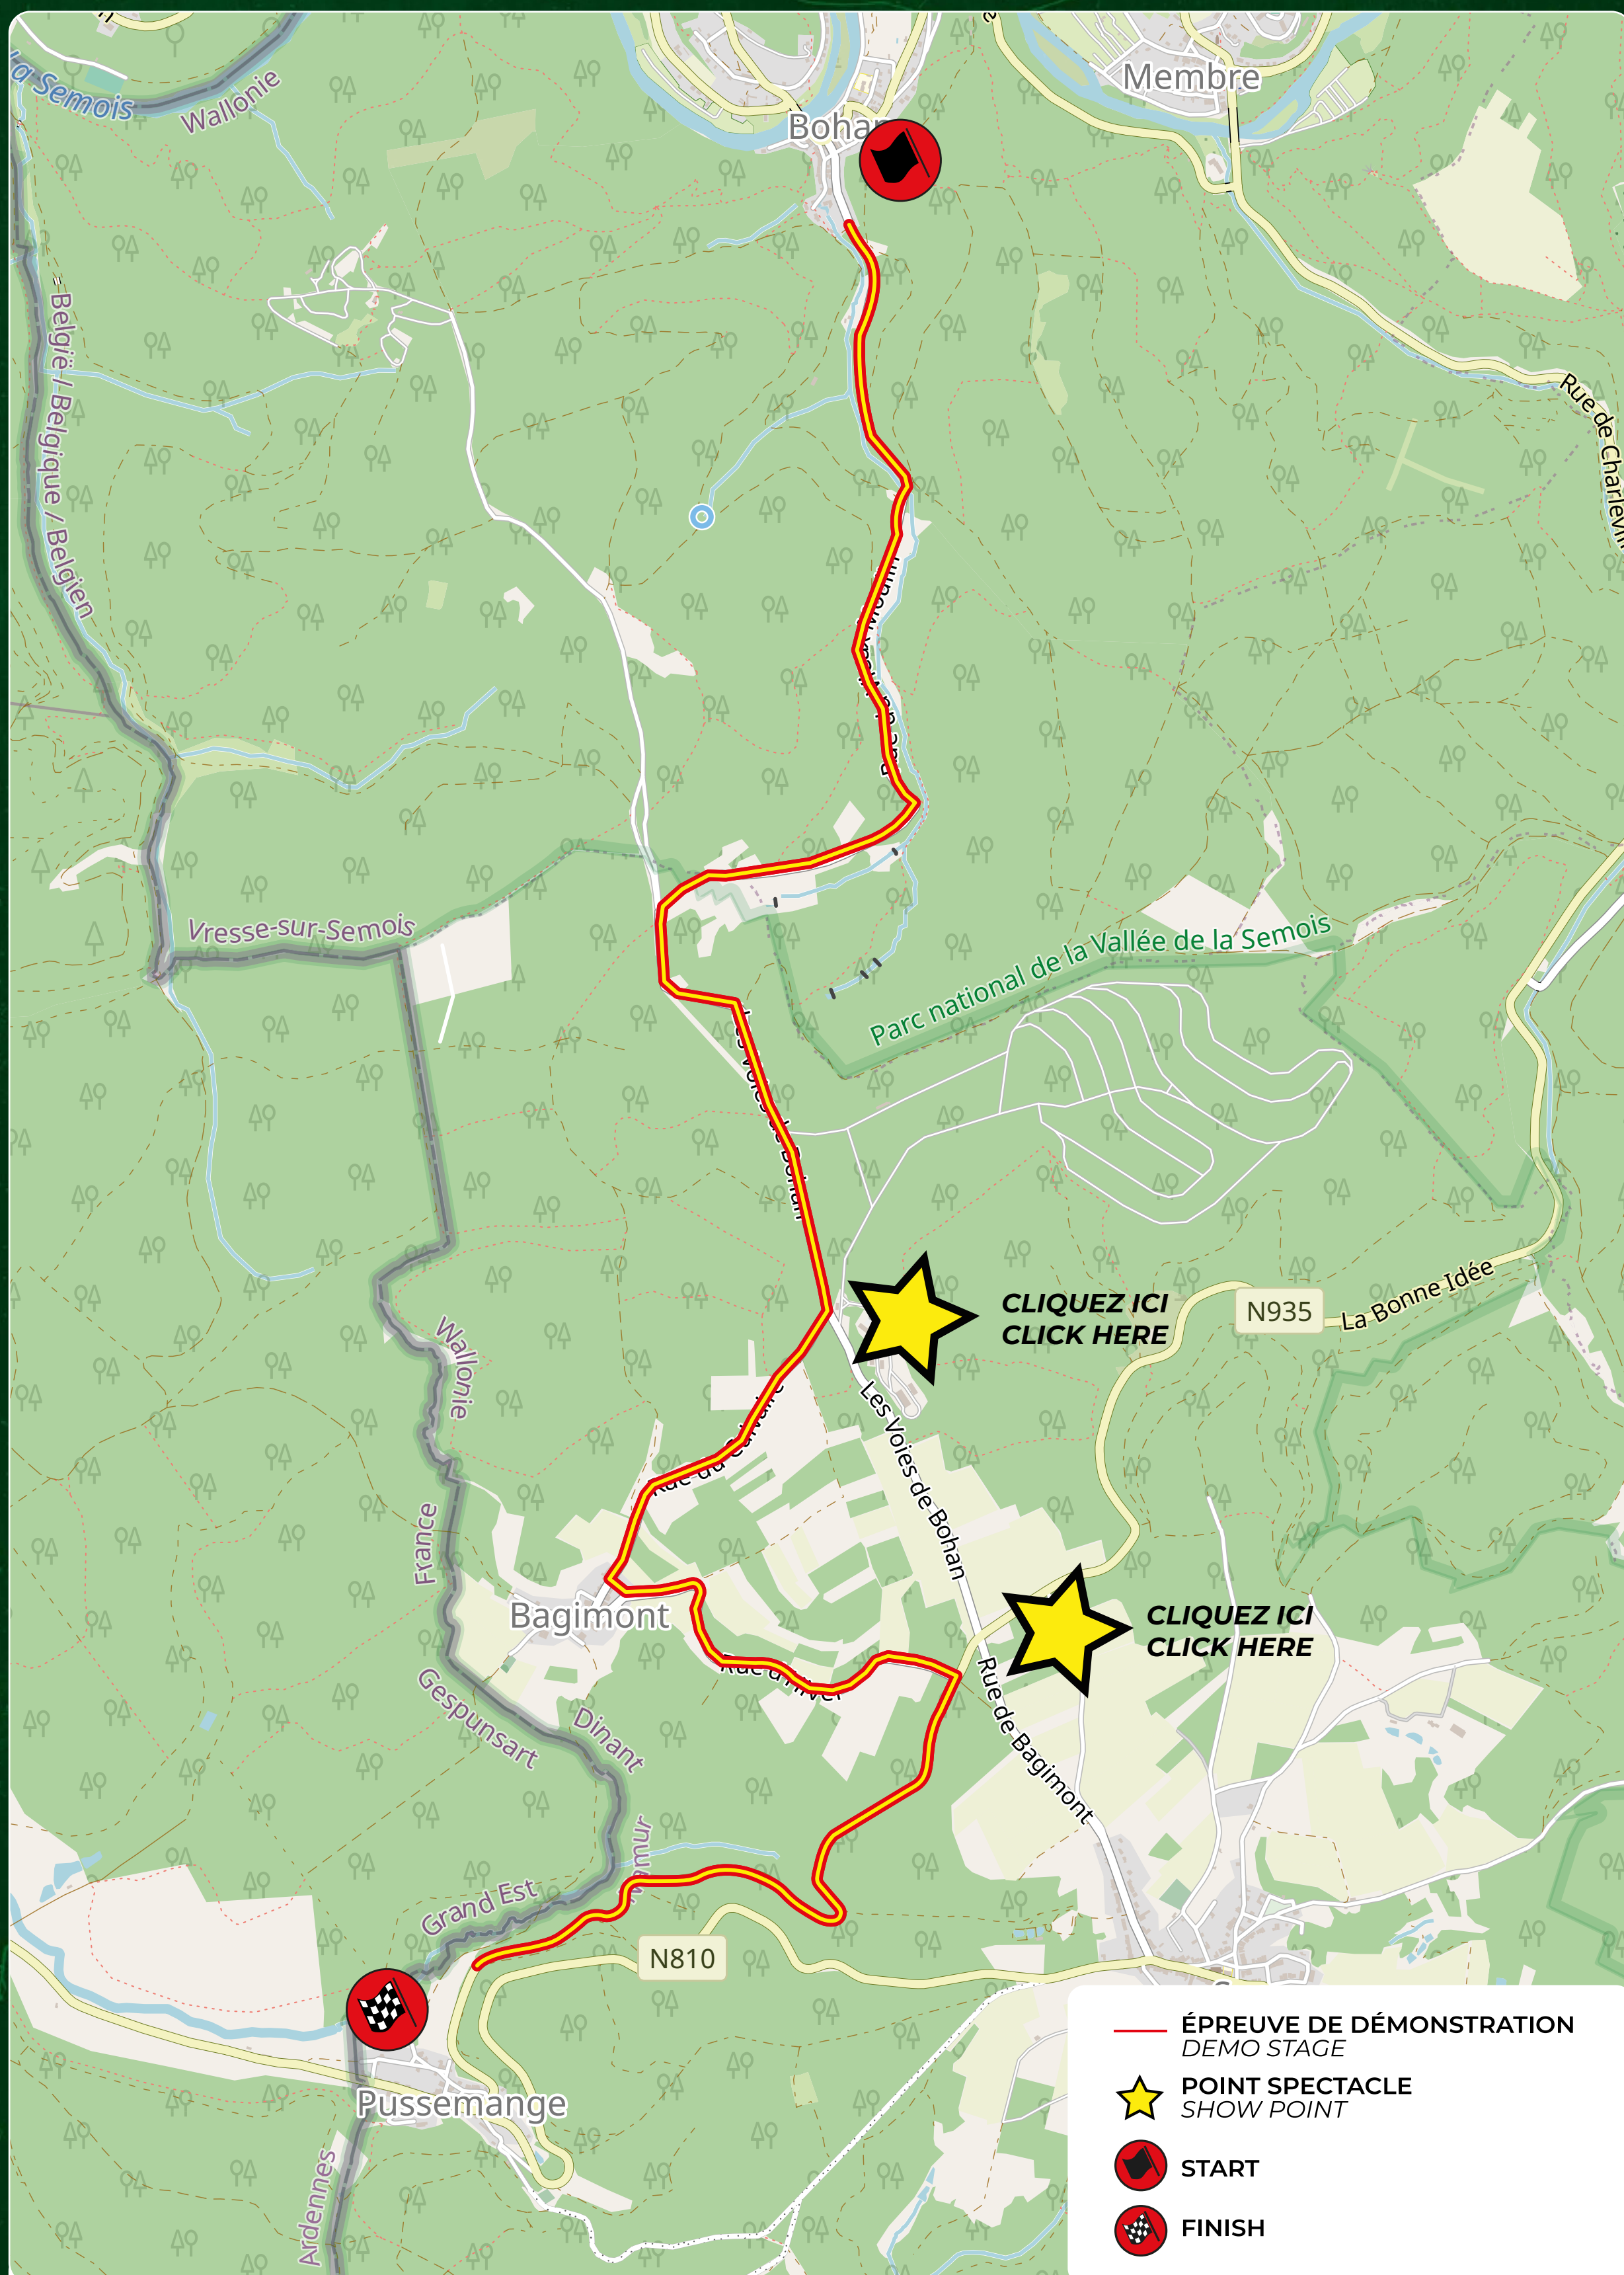

VR-sur  
es  
sem  
ois

CLASSIC  
21

**ARDENNE**  
RALLY FESTIVAL

# DS PUSSEMANGE

DS 7-10

PUSSEMANGE

10:20

14:20

LAMEUSE

7Dimanche

Le Monde  
AUTOMOBILE

GEODYNAMICS  
INNOVATION ON THE MOVE

THIRY  
JAGUAR

Esso  
LUMI

ROCHEHAUT

EMPRENTE  
DIGITALE

IMS

CYBERNET

Legafredo  
ZANETTI