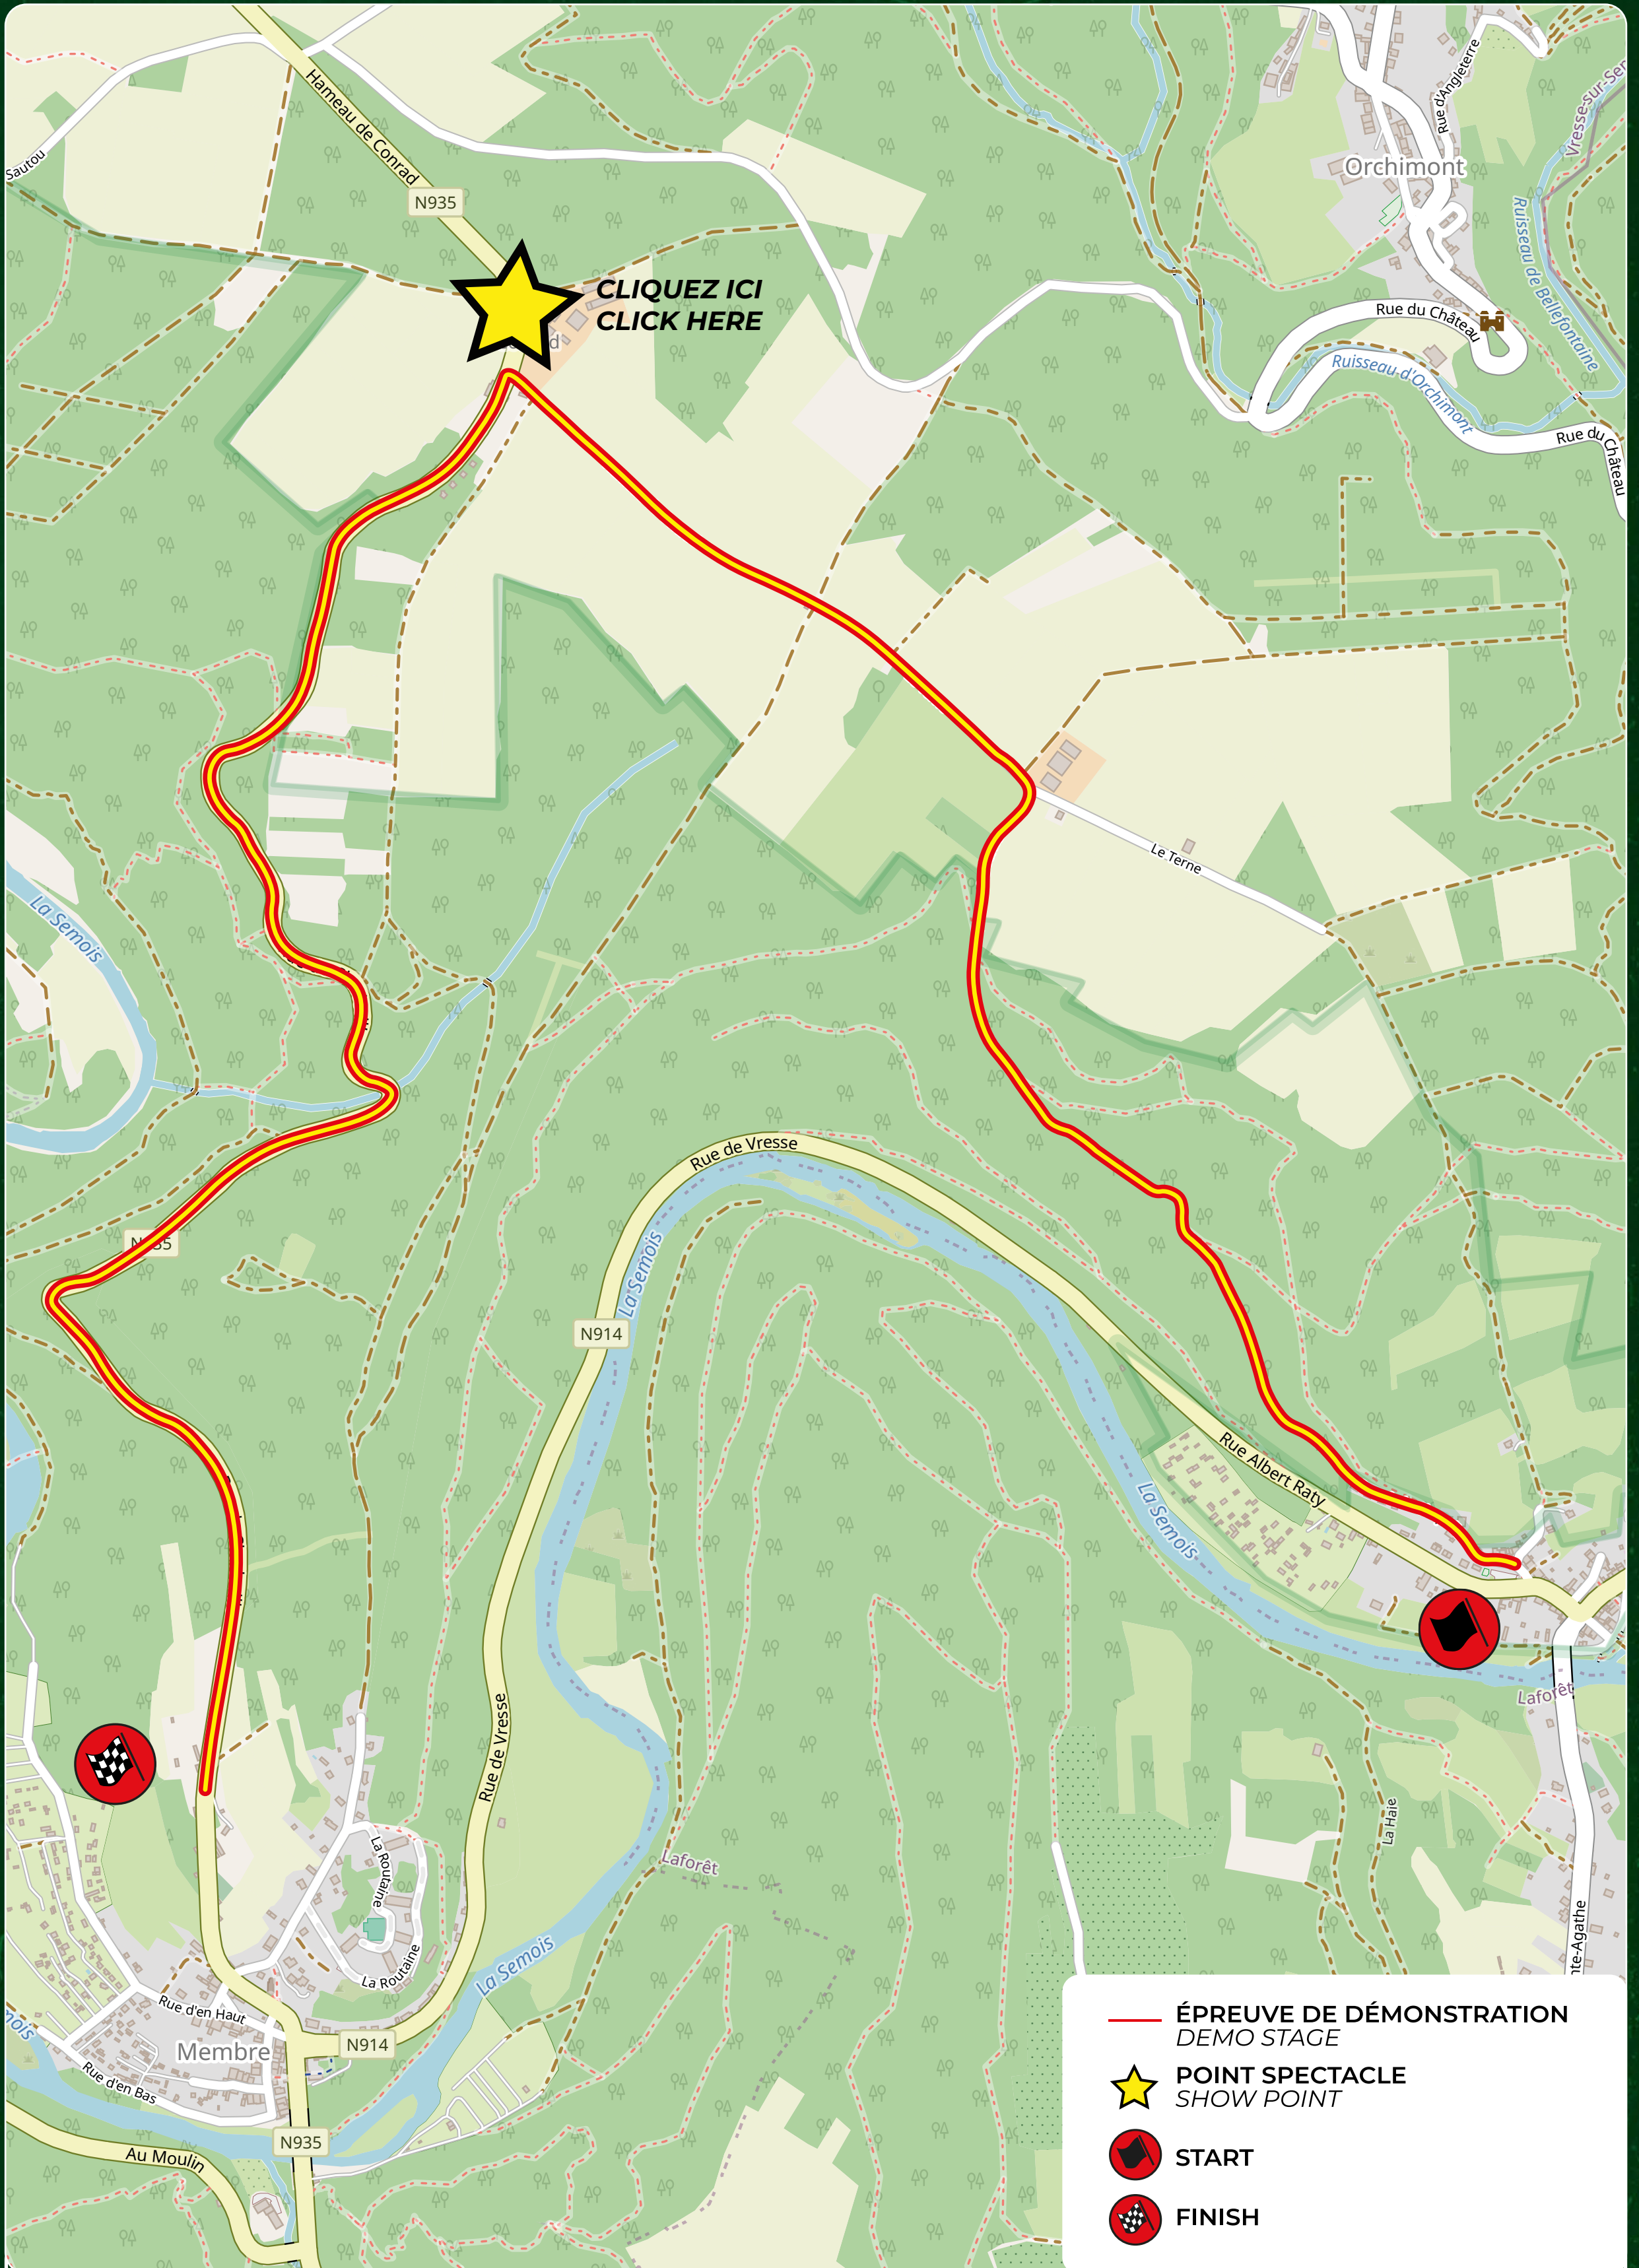

VR-sur  
es  
se  
se  
ois

CLASSIC  
21

# ARDENNE RALLY FESTIVAL

# DS VRESSE - SUR SEMOIS

DS 1-3-5 VRESSE-SUR-SEMOIS 09:12 12:38 16:04